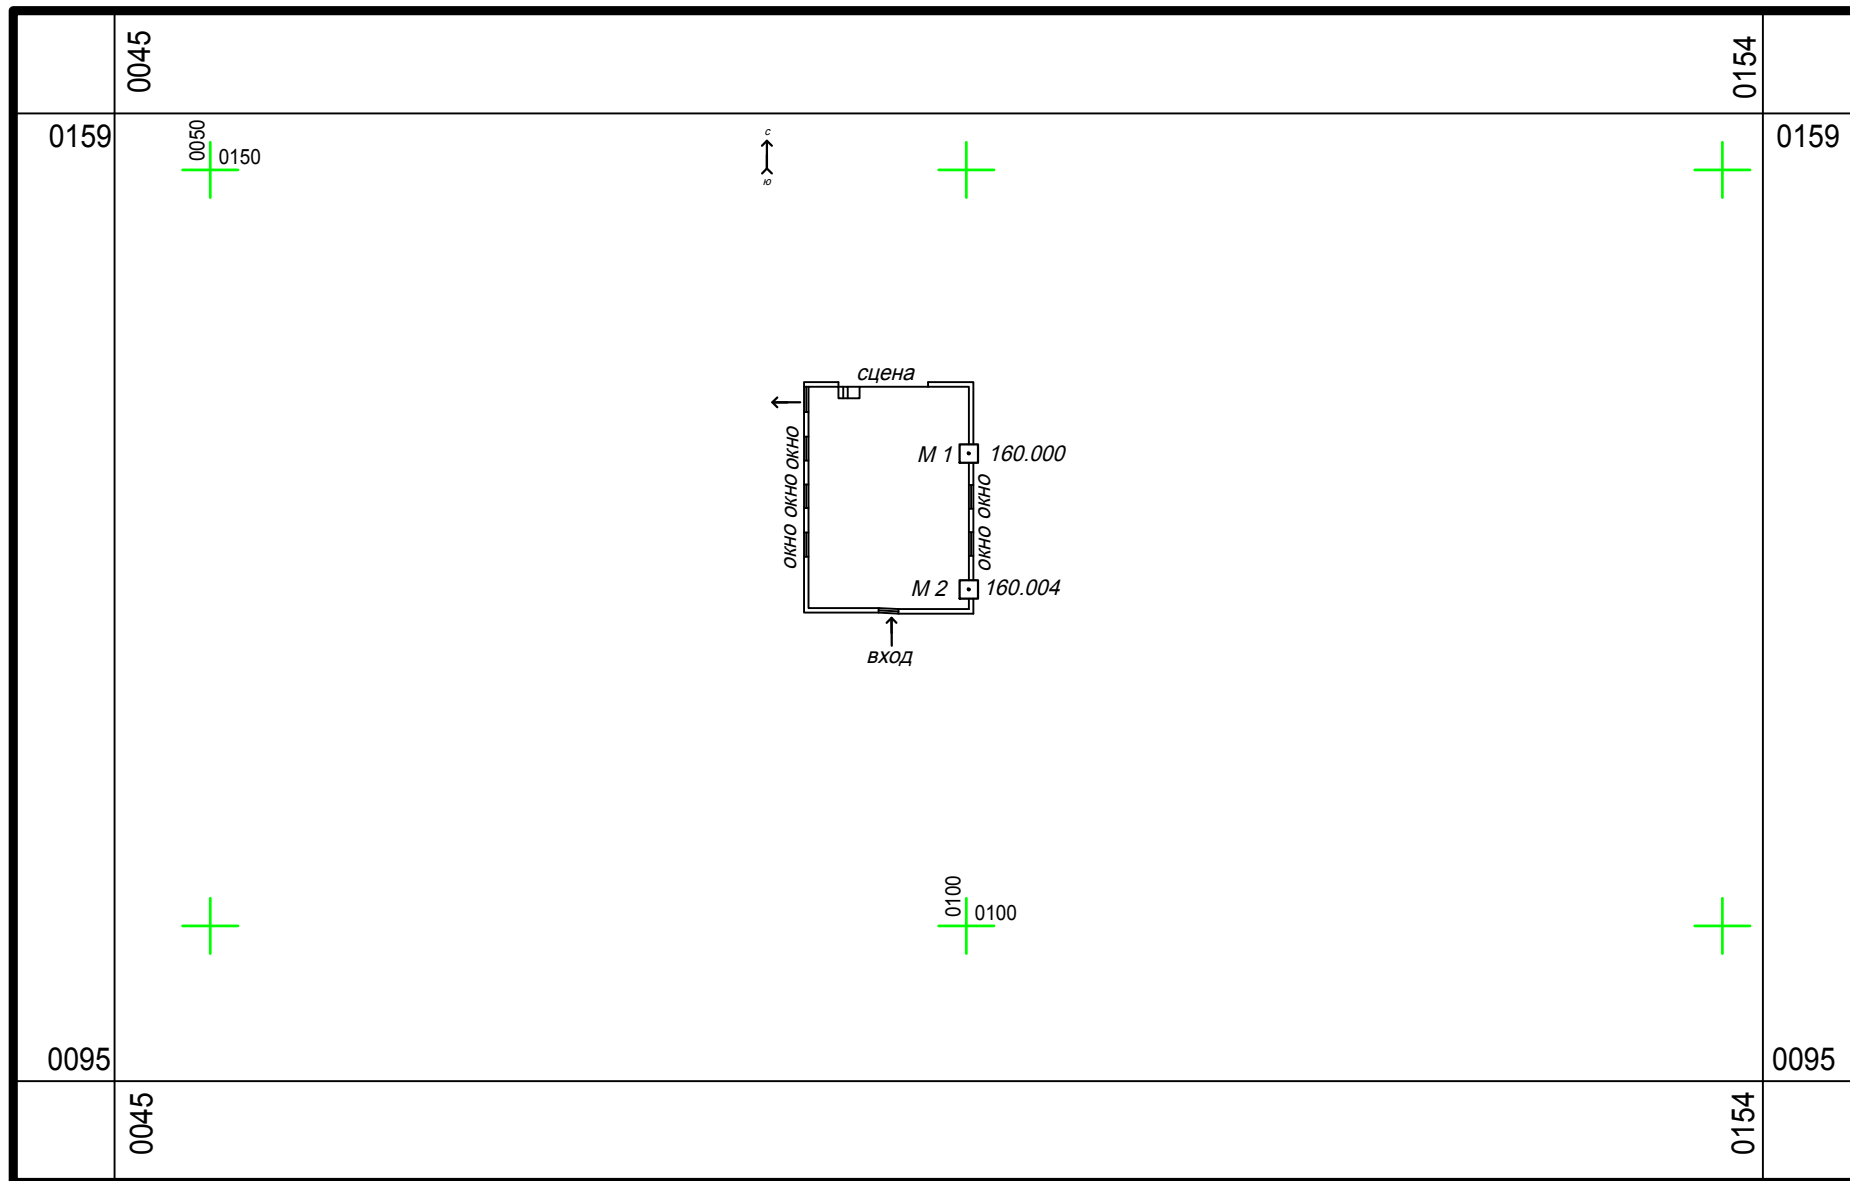

Региональный чемпионат Молодые профессионалы

Система координат условная
РФ, Новосибирская область

(WorldSkills Russia) 2018

ДЛЯ СЛУЖЕБНОГО ПОЛЬЗОВАНИЯ

Образец выполнения задания

Закрытая площадка
г. Новосибирск ул. Крылова 9, 1 этаж

1:500
В 1 сантиметре 5 метров
Система высот Условная

Топографическая съемка 2018 г.
(контурная съемка)